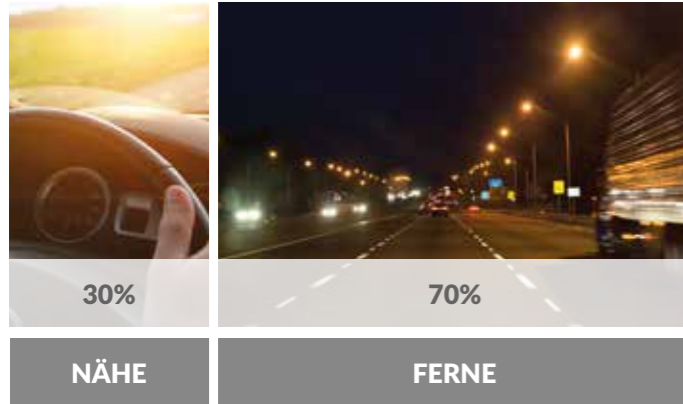

* Zweitbrille = Brille mit dem günstigeren Gesamtpreis in gleicher Sehstärke. Preisvorteil bezieht sich auf den regulären Verkaufspreis der Brillengläser. Nicht kombinierbar mit anderen Preisvorteilen.

WAS IST IHNEN WICHTIG?

WIR HABEN DIE PERFEKTE SEHLÖSUNG FÜR SIE!

MEHR SICHERHEIT

AUTOFAHRERBRILLE

Besonders in der Dämmerung und bei Nacht ist Autofahren eine Belastung für unsere Augen. Die speziellen Brillengläser sorgen für weniger Blendung durch entgegenkommende Autos und scharfe Sicht auf Fahrbahn und Armaturen. So kommen Sie sicher an Ihrem Ziel an.